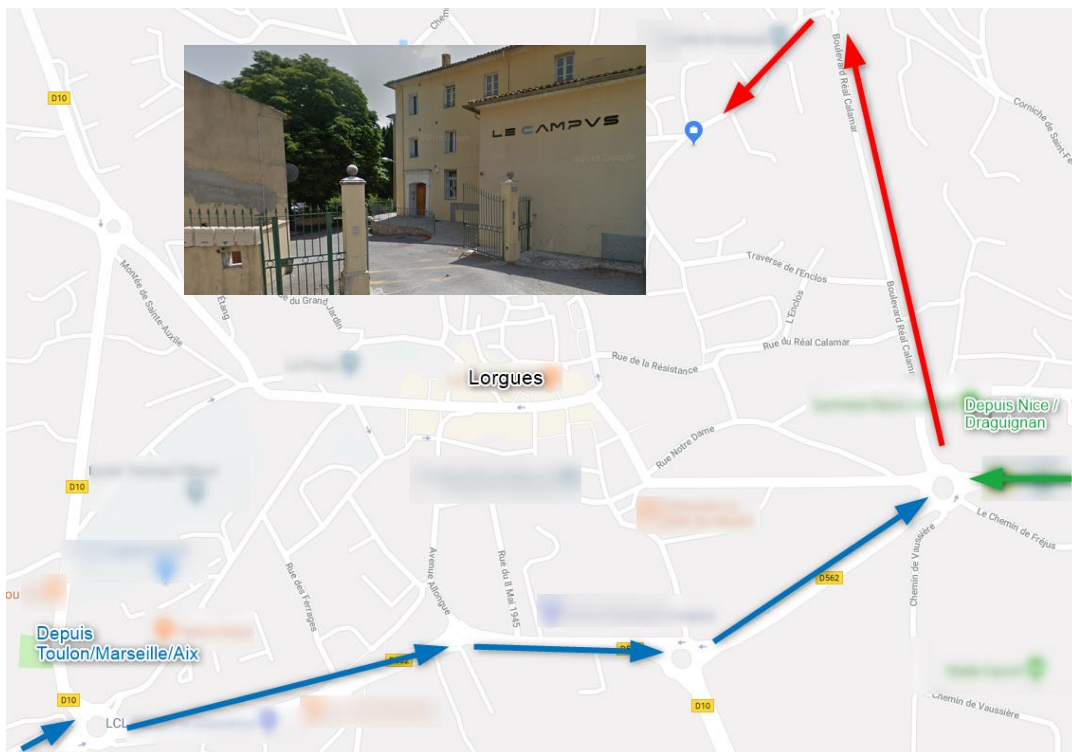

## Comment venir nous voir ?

**Ixarys Solutions – Campus Numérique**  
**236 rue de Saint Honorat**  
**83510 Lorgues**

**En avion** : 1h depuis l'aéroport de Nice, 1h30 depuis l'aéroport de Marseille.

**En train** : 25min depuis la gare Les Arcs Draguignan, 1h30 depuis Aix TGV.

### En voiture :

- Depuis Toulon : Prendre l'autoroute A57 en direction de Nice, sortir à la sortie 13 Vidauban – Le Luc – Le Cannet des Maures. Au rond point, prendre la D17 en direction du Thoronet puis suivre Lorgues.
- Depuis Aix en Provence/Marseille : Prendre l'autoroute A8 en direction de Nice, rejoindre l'A57 et prendre la sortie 13 La Garde Freinet – Les Arcs – Vidauban. Au rond point, prendre la D17 en direction du Thoronet puis suivre Lorgues.
- Depuis Nice : Prendre l'A8 en direction d'Aix en Provence. Sortir à la sortie 36 Draguignan - Le Muy. Suivre Les Arcs puis Taradeau et Lorgues.

→ Une fois à Lorgues, suivre Draguignan et continuez sur le boulevard Réal Calamar jusqu'au pigeonnier et prendre à gauche au rond point, jusqu'au Campus.

**Vous êtes perdu ? Contactez nous : 04 810 600 00 (9h à 18h)**